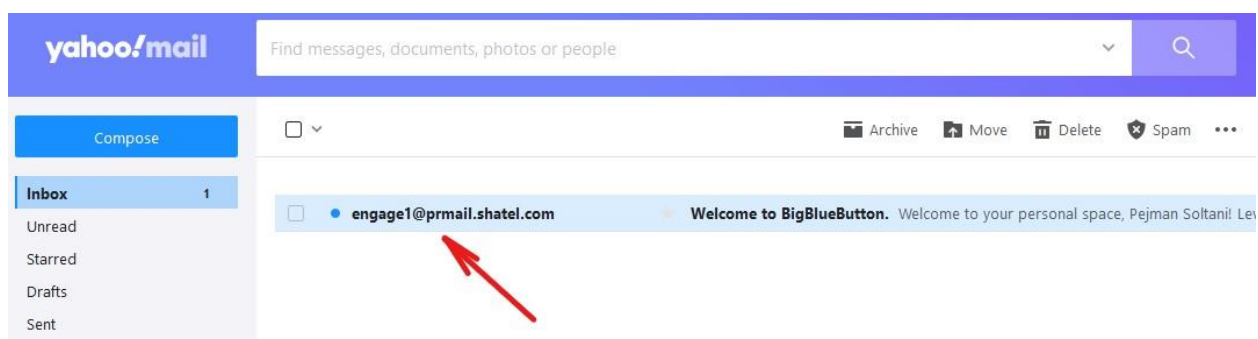

..... **رمز خود را دوباره وارد فرمایید**

روی مربع کلیک فرمایید تا تیک سبز نمایان شود

Sign up

دریافت ایمیل ممکن است تا نیم ساعت طول بکشد بنابراین حتما زودتر آدرس خود را ثبت نمایید.

دانشجو و دانش آموز نیازی به ساخت اکانت ندارند و با دریافت لینک می توانند به سیستم متصل شوند.

پس از کلیک روی دکمه Signup صفحه زیر برای شما نمایش داده می شود:

[Sign in](#)[Sign up](#)

Your Verification email has been sent! (Please check your Spam folder if you haven't received it)

پس از این مرحله باید به ایمیل خود مراجعه نمایید و ایمیل دریافت شده از سیستم را باز نمایید.