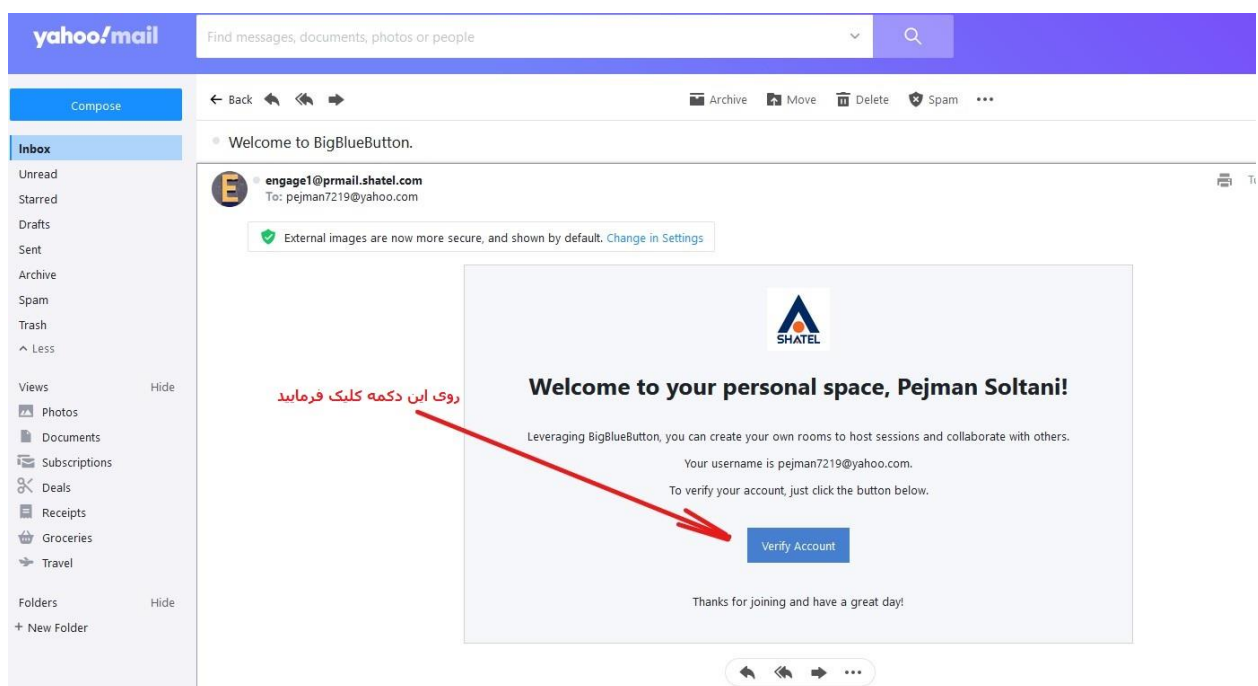

..... **رمز خود را دوباره وارد فرمایید**

روی مربع کلیک فرمایید تا تیک سبز نمایان شود

Sign up

دریافت ایمیل ممکن است تا نیم ساعت طول بکشد بنابراین حتما زودتر آدرس خود را ثبت نمایید.

دانشجو و دانش آموز نیازی به ساخت اکانت ندارند و با دریافت لینک می توانند به سیستم متصل شوند.

پس از کلیک روی دکمه Signup صفحه زیر برای شما نمایش داده می شود:

[Sign in](#)[Sign up](#)

Your Verification email has been sent! (Please check your Spam folder if you haven't received it)

پس از این مرحله باید به ایمیل خود مراجعه نمایید و ایمیل دریافت شده از سیستم را باز نمایید.

همانطور که در تصویر دیده می شود باید ایمیل مربوطه را باز نمایید و در آن یک متن به شکل زیر را مشاهده می فرمایید.

همانطور که در تصویر بالا مشاهده می فرمایید روی دکمه Verify Account کلیک نمایید.

در ادامه پس از کلیک روی دکمه، صفحه زیر نمایش داده می شود.